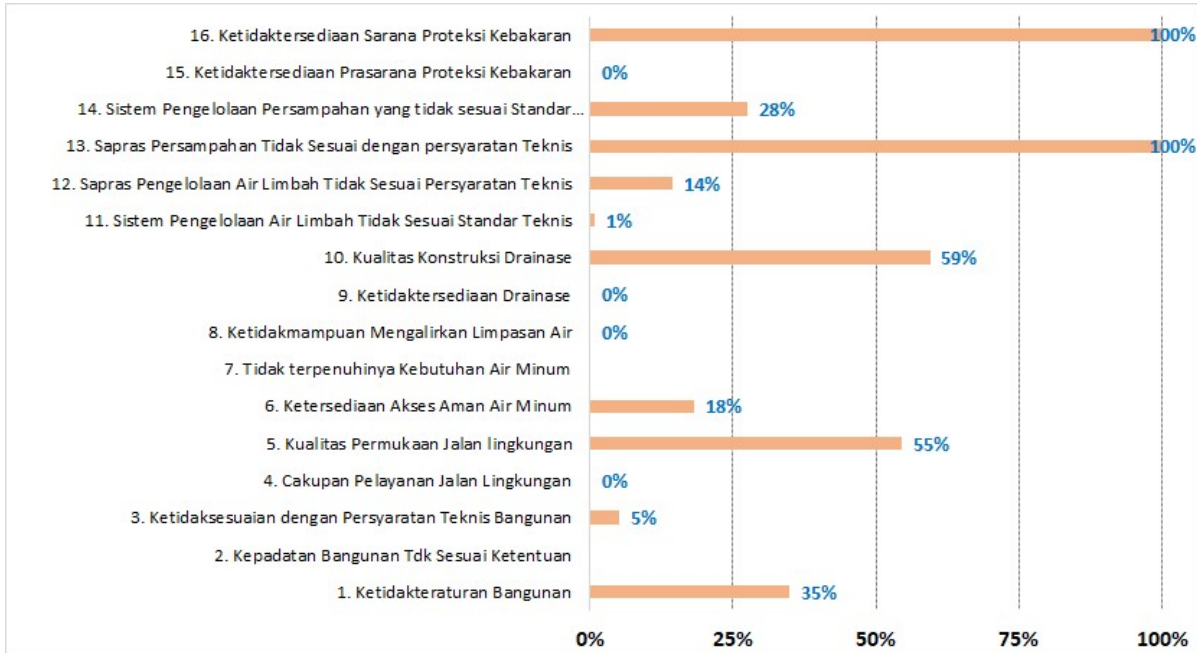

Gambar 1. Grafik Permasalahan Kumuh Desa Bernung Kecamatan Gedongtataan

Sumber: Analisis

Gambar 2. Spider Web Desa Bernung Kecamatan Gedongtataan

Sumber: Analisis