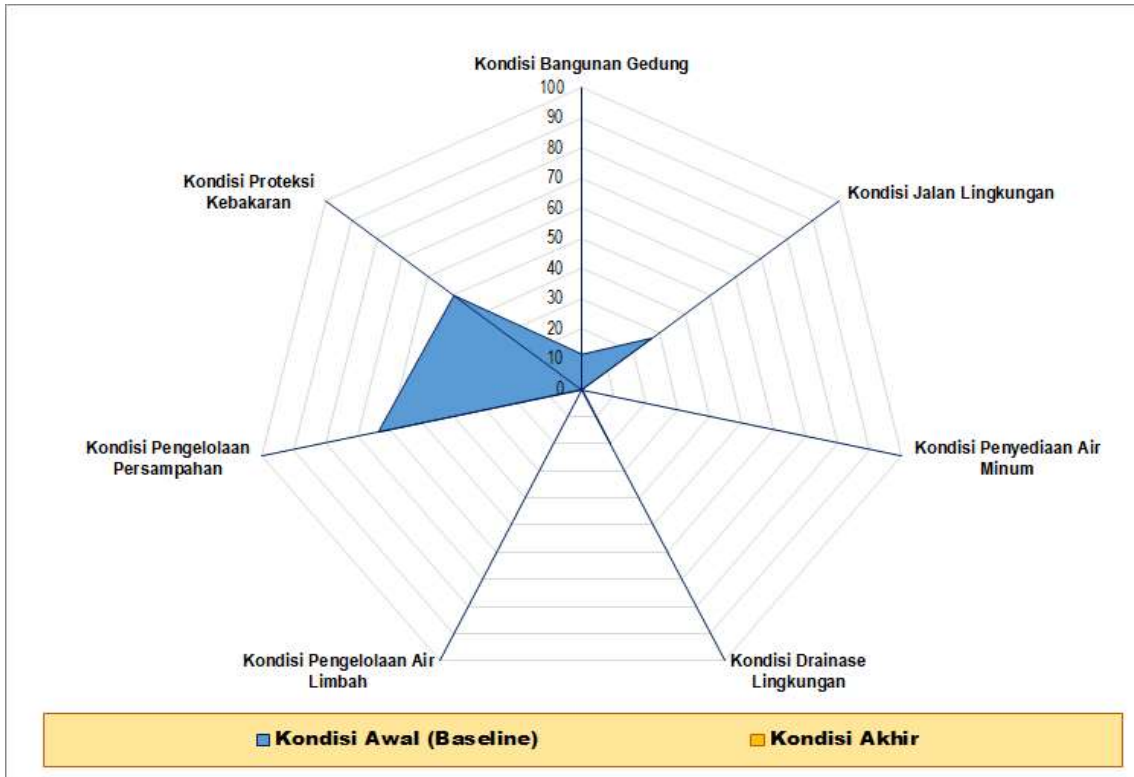

Gambar 1. Grafik Permasalahan Kumuh Desa Bernung Kecamatan Gedongtataan

Sumber: Analisis

Gambar 2. Spider Web Desa Bernung Kecamatan Gedongtataan

Sumber: Analisis